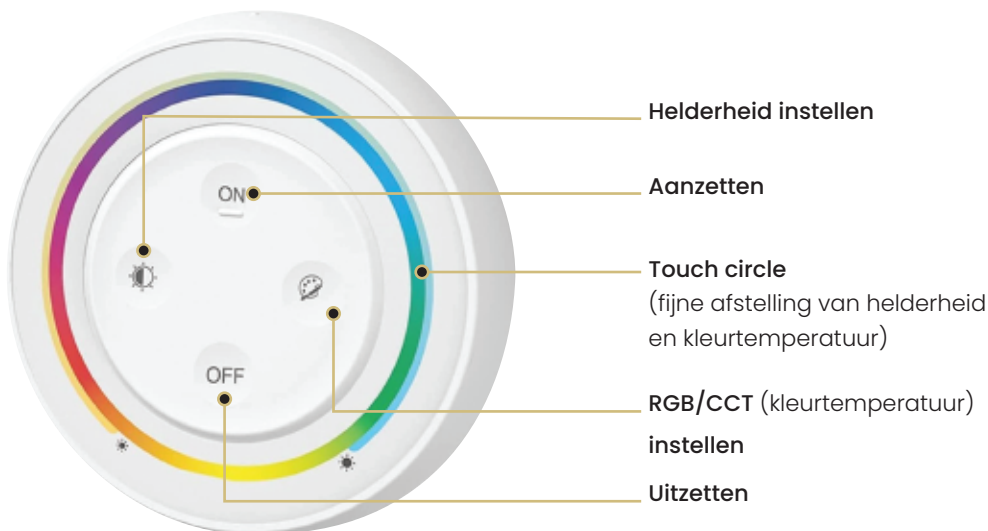

### **Aan/uit:**

Gebruik de "ON" knop om de LED-verlichting aan te zetten en de "OFF" knop om de verlichting uit te zetten.

### **Helderheidsaanpassing:**

Gebruik de knop met het zon-pictogram om de helderheid te verhogen of te verlagen.

### **RGB/CCT (kleurtemperatuur)-instelling:**

Gebruik de knop met het palet-pictogram (RGB/CCT) om te schakelen tussen RGB- en CCT-kleurinstelmodi.

### Touch Circle:

De touch circle kan worden gebruikt om de helderheid en kleurtemperatuur fijn af te stellen. De bediening schakelt automatisch over naar de helderheidsinstelling als deze 3 seconden niet wordt gebruikt.