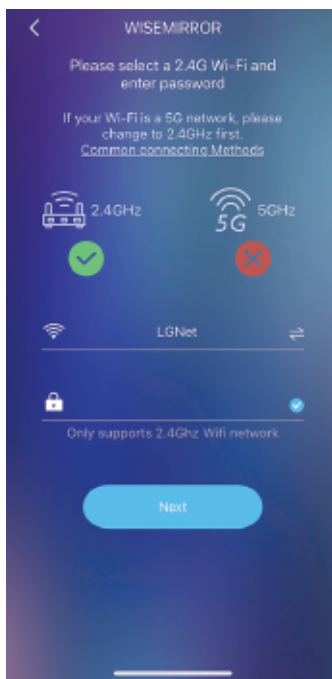

SPETSIFIKATSIOONID

Asukoht	peegli vasak või parempoolne osa
Temperatuuri mõõtmise skaala	1°
Niiskuse skaala	%
Tööpinge	12-24V DC
Kuva mõõtmed	7,3 "
Graafika mõõtmed	15,8 x 6,8 cm

FUNKTSIOONID

- Kellaaja ja ilma automaatne seadistamine Wi-Fi signaali abil
- Ajavormingu seadistus 12/24
- Temperatuuri vormingu seadistus °C / °F
- Kuupäeva vormingu seadistus dd-mm / mm-dd
- Ilmateade (praeguseks ja järgmiseks päevaks)
- Võimalus asukohta käsitsi valida
- Ekraani heleduse seadistamine
- Ekraani heleduse seadistus öörežiimis

ILMAJAAMA SEADED

1. Kui peegel on võrguga ühendatud, siseneb jaam konfiguratsioonirežiimi. Ekraanil kuvatakse "Skaneeri". (Vea korral kuvatakse jaam "Viga". Lähtestage jaam toidet kolm korda sisse ja välja lülitades.)
2. Jaama konfigureerimiseks paigaldage oma nutitelefoni tasuta rakendus WiseMirror (Google Play, App Store).

WiseMirror
App

3. Käivitage rakendus oma seadmes. Klõpsake rakenduse paremas ülanurgas nuppu ("+" märk).

4. Seejärel valige oma Wi-Fi võrk, täitke oma parool ja kinnitage. Klõpsake rakenduse internetiga ühendamiseks nuppu "Järgmine".