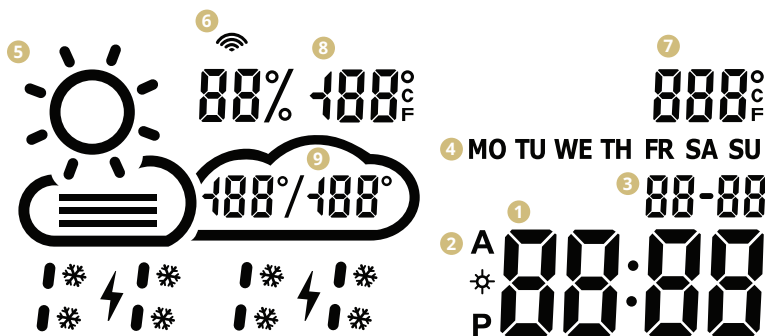

ARTALO

Wi-Fi nutikas paneel
Kell/ilmajaam

Manuaal

Wi-Fi nutikas paneel Kell/ilmajaaam

TEHNILISED OMADUSED

- Näitab ruumi temperatuuri ja ilma.
- Temperatuuri ruumis mõõdab peegli tagaküljel olev andur, välistemperatuuri kuvatakse interneti vahendusel vastavalt seatud asendile.
- Jaam konfigureeritakse mobiiltelefoni (Android või iOS) kaudu.
- Kuvab praegust kellaaega (uuendatud Interneti kaudu).

SPETSIFIKATSIOONID

Asukoht	peegli vasak või parempoolne osa
Temperatuuri mõõtmise skaala	1°
Niiskuse skaala	%
Tööpinge	12-24V DC
Kuva mõõtmed	7,3 "
Graafika mõõtmed	15,8 x 6,8 cm

FUNKTSIOONID

- Kellaaja ja ilma automaatne seadistamine Wi-Fi signaali abil
- Ajavormingu seadistus 12/24
- Temperatuuri vormingu seadistus °C / °F
- Kuupäeva vormingu seadistus dd-mm / mm-dd
- Ilmateade (praeguseks ja järgmiseks päevaks)
- Võimalus asukohta käsitsi valida
- Ekraani heleduse seadistamine
- Ekraani heleduse seadistus öörežiimis

SPETSIFIKATSIOONID

- 1 Aeg
- 2 Aja formaat 12 / 24 h
- 3 Kuupäev pp/mm
- 4 Nädalapäev (lühend)
- 5 Praegune ilm
(päikesepaisteline, vahelduva pilvisusega, pilvine, vihm, torm, lumi)
- 6 WiFi ikoon
- 7 Sisetemperatuur
- 8 Välistemperatuur ja niiskus
- 9 Päevane temperatuurivahemik – prognoos

ILMAJAAMA SEADED

1. Kui peegel on võrguga ühendatud, siseneb jaam konfiguratsioonirežiimi. Ekraanil kuvatakse "Skaneeri". (Vea korral kuvatakse jaam "Viga". Lähtestage jaam toidet kolm korda sisse ja välja lülitades.)
2. Jaama konfigureerimiseks paigaldage oma nutitelefoni tasuta rakendus WiseMirror (Google Play, App Store).